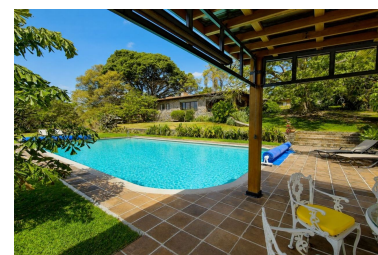

**Casa en Tamoanchan  
Jiutepec, Morelos.**

**Clave: 2403**

**Venta: \$12,350,000  
Pesos mexicanos**

Casa en Venta en Fracc. Tamoanchan, Jiutepec Morelos.  
Exclusivo fraccionamiento privado con Vigilancia las 24 horas.  
A 15 minutos de Cuernavaca.  
Entorno con hermoso jardín maduro y una bonita vista panorámica.  
Alberca de 8x15 mts equipada con calefacción solar, Palapa.  
4,885 m2 de Terreno y 660 m2 de construcción.  
Arquitectura con un toque rústico único en su estilo.

Casa Principal:

**TODA LA CASA EN UN SOLO NIVEL**

Gran sala la cual se integra a una linda terraza abierta con una vista panorámica.

Comedor con vista a los jardines.

Cocina equipada con antecomedor con vistas al jardín, además de terraza que se integra al jardín posterior.

2 amplias recámaras, La principal con sala de TV, baño y closet, y chimenea, La otra solo con closet.

Cava de vinos.

closet de blancos.

Estilo:	Rústico	Vigilancia:	Si 24 horas
Terreno:	4885.00 m <sup>2</sup>	Tipo de terreno:	Desendente
Construcción:	660.00 m <sup>2</sup>	Niveles:	1
Edad del inmueble:	50 años	Estado de conservación:	Bueno
Antecomedor:	Si	Sala:	Si
Comedor:	Si	Recámaras:	22
Baños:	5	Closets:	Si tiene
Cocina:	Equipada con antecomedor	Gas estacionario:	Si, 500 lts.
Cuarto de servicio:	Casa independiente de servicio	Cisterna:	Si, 20,000 lts , con hidroneumatico
Estacionamiento:	10 autos	Jardín:	Grande