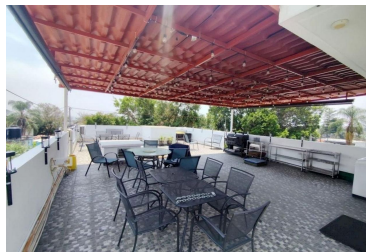

Departamento en Del Empleado
Cuernavaca, Morelos.

Clave: R395

Renta: \$11,000
Pesos mexicanos

Departamento en Planta Baja en Col. Del Empleado, Cuernavaca Morelos.
Ubicado a 5 minutos de Plaza Cuernavaca..
El departamento consta de :

- Dos recámaras con closet.
- 1 Baño.
- Cocina equipada.
- Sala - comedor.
- Area de lavado equipada con lava-secadora.
- Espacio para un auto, garage con porton electrico.
- Acceso a amplio Roof Garden equipado.

Estilo:	Contemporáneo	Terreno:	85.50 m ²
Frente:	7.5 mts.	Fondo:	11.4 mts.
Tipo de terreno:	Plano	Construcción:	85.50 m ²
Niveles:	1	Edad del inmueble:	40 años, remodelada
Estado de conservación:	Excelente	Sala:	Si
Comedor:	Si	Recámaras:	2
Baños:	1	Closets:	En 2 recamaras
Cocina:	Equipada	Gas estacionario:	Si, 120 lts.
Cuarto de servicio:	Patio de lavado	Cisterna:	12000 litros
Estacionamiento:	1 auto	Jardín:	Si, común
Aqua potable:	Si	Ubicado:	Condominio privado